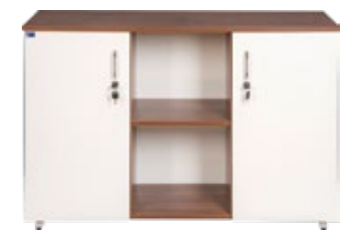

Tủ tài liệu sơn PU
PU Cabinet

← **DCH9**

DC1850H9
W1850 x D460 x H1875
DC2000H9
W1850 x D460 x H2000

Tủ tài liệu 4 buồng, hai buồng phía ngoài là khoang cánh dài treo áo, hai buồng giữa phía trên là khoang cánh kính để tài liệu, phía dưới cánh mở.

Tủ tài liệu Luxury
Cabinet - Luxury

← **LUX1960-3B2**

W1200 x D400 x H1960