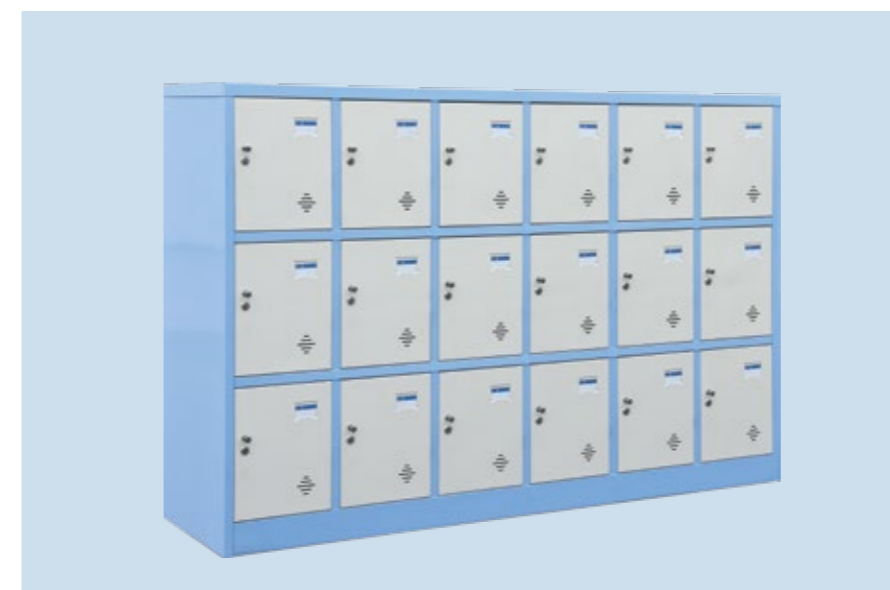

TMG983-6K

W1807 x D350 x H1132

Tủ sắt để đồ sơn tĩnh điện gồm 18 khoang cánh mở, mỗi cánh có 01 khóa locker và 01 nút tay nắm. Kích thước sản phẩm phù hợp cho đối tượng học sinh mẫu giáo và tiểu học.