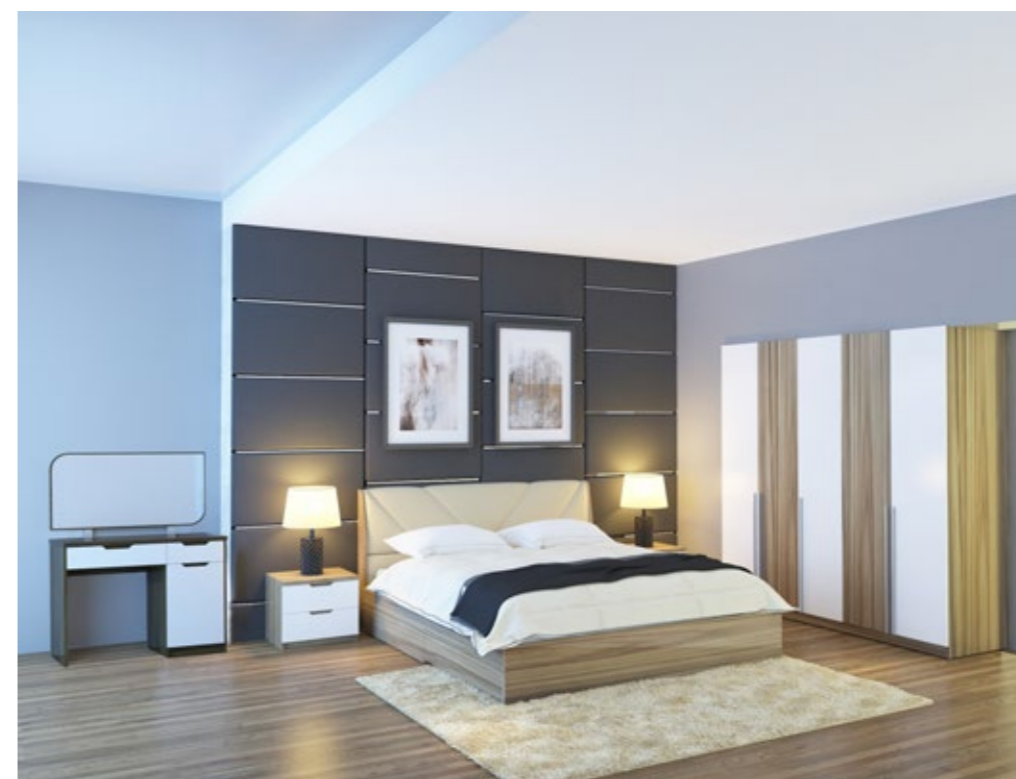

PN304

GIƯỜNG NGỦ

GN304-16
W1600 x D2180 x H950
GN304-18
W1800 x D2180 x H950

TAP ĐẦU GIƯỜNG

TAP304
W500 x D420 x H450

TỦ ÁO

TA304
W2000 x D550 x H2000

BÀN PHẤN

BP304
W900 x D450 x H1230