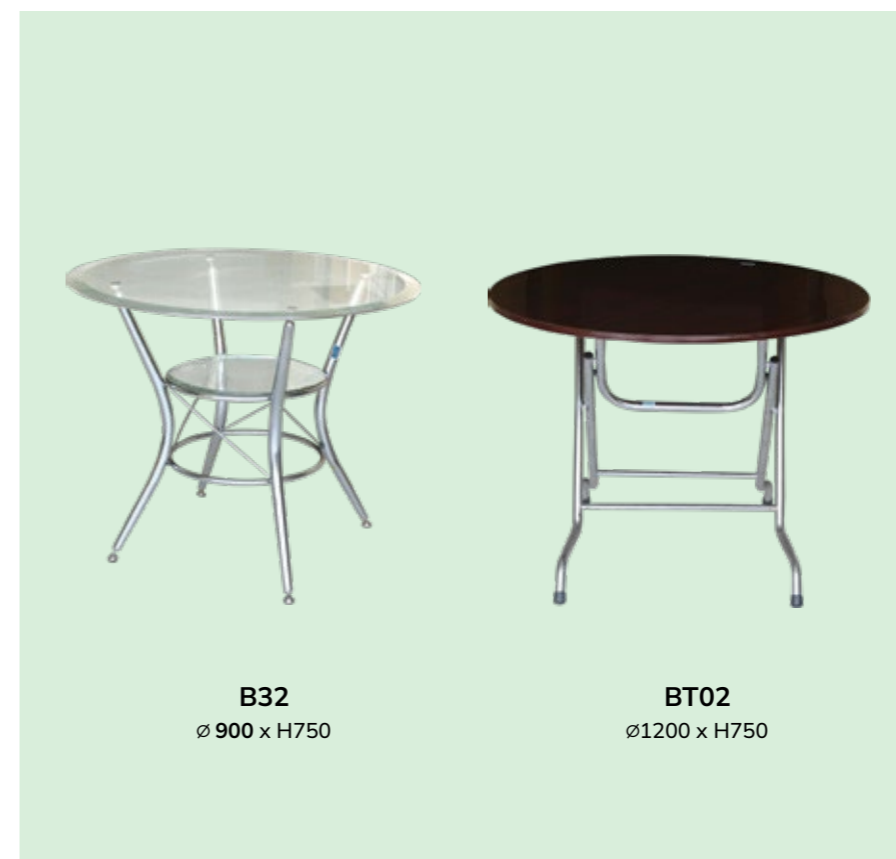

B32
Ø 900 x H750

BT02
Ø1200 x H750