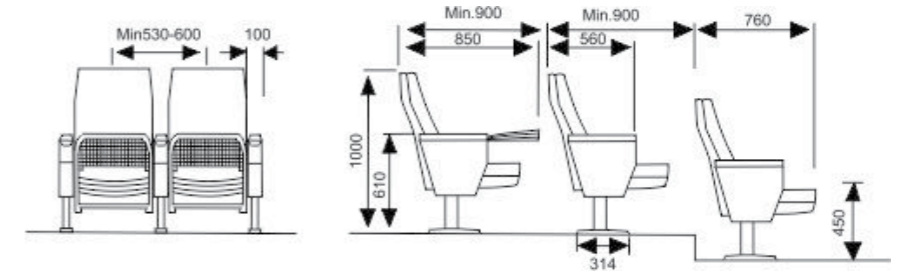

Kích thước tiêu chuẩn tham khảo lắp ghế TC