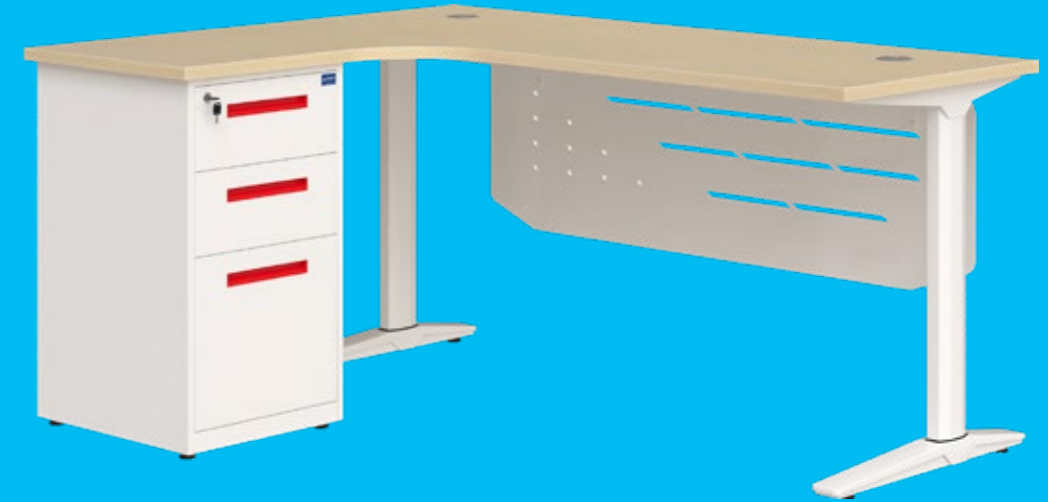

✦ Bàn trưởng phòng cao cấp Unique
Deluxe Manager Table - Unique

UNP1612CS3
W1600 x D1200 x H750