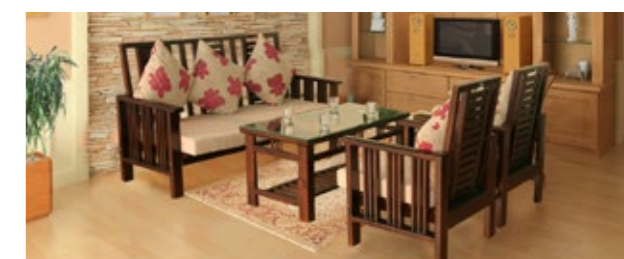

BSF509 W1200 x D600 x H420

✦ Ghế Sofa gỗ tự nhiên

Natural Wood Sofa

SF70-1 W690 x D765 x H1010

SF70-3 W1800 x D765 x H1010

BSF70 W900 x D550 x H510

SF71-1 W710 x D680 x H940

SF71-3 W1790 x D680 x H940