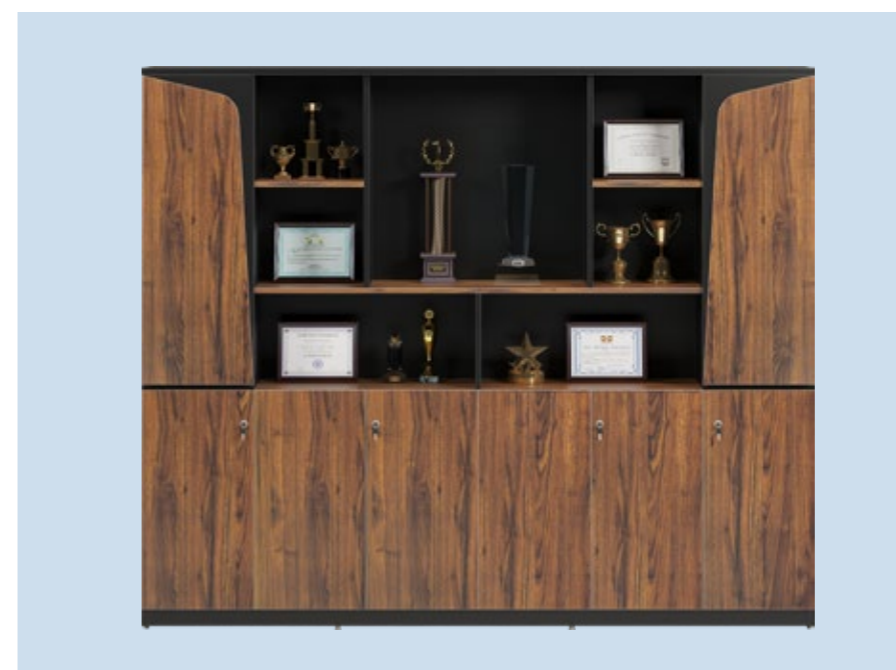

Deluxe Manager Table, Cabinet - Luxury

✦ Bàn, tủ lãnh đạo cao cấp Luxury

Deluxe Manager Table, Cabinet - Luxury

LUXT2420V5

W2400 x D400 x H2000

Tủ lãnh đạo V5 chất liệu gỗ công nghiệp màu M6 và M26

M6

M26